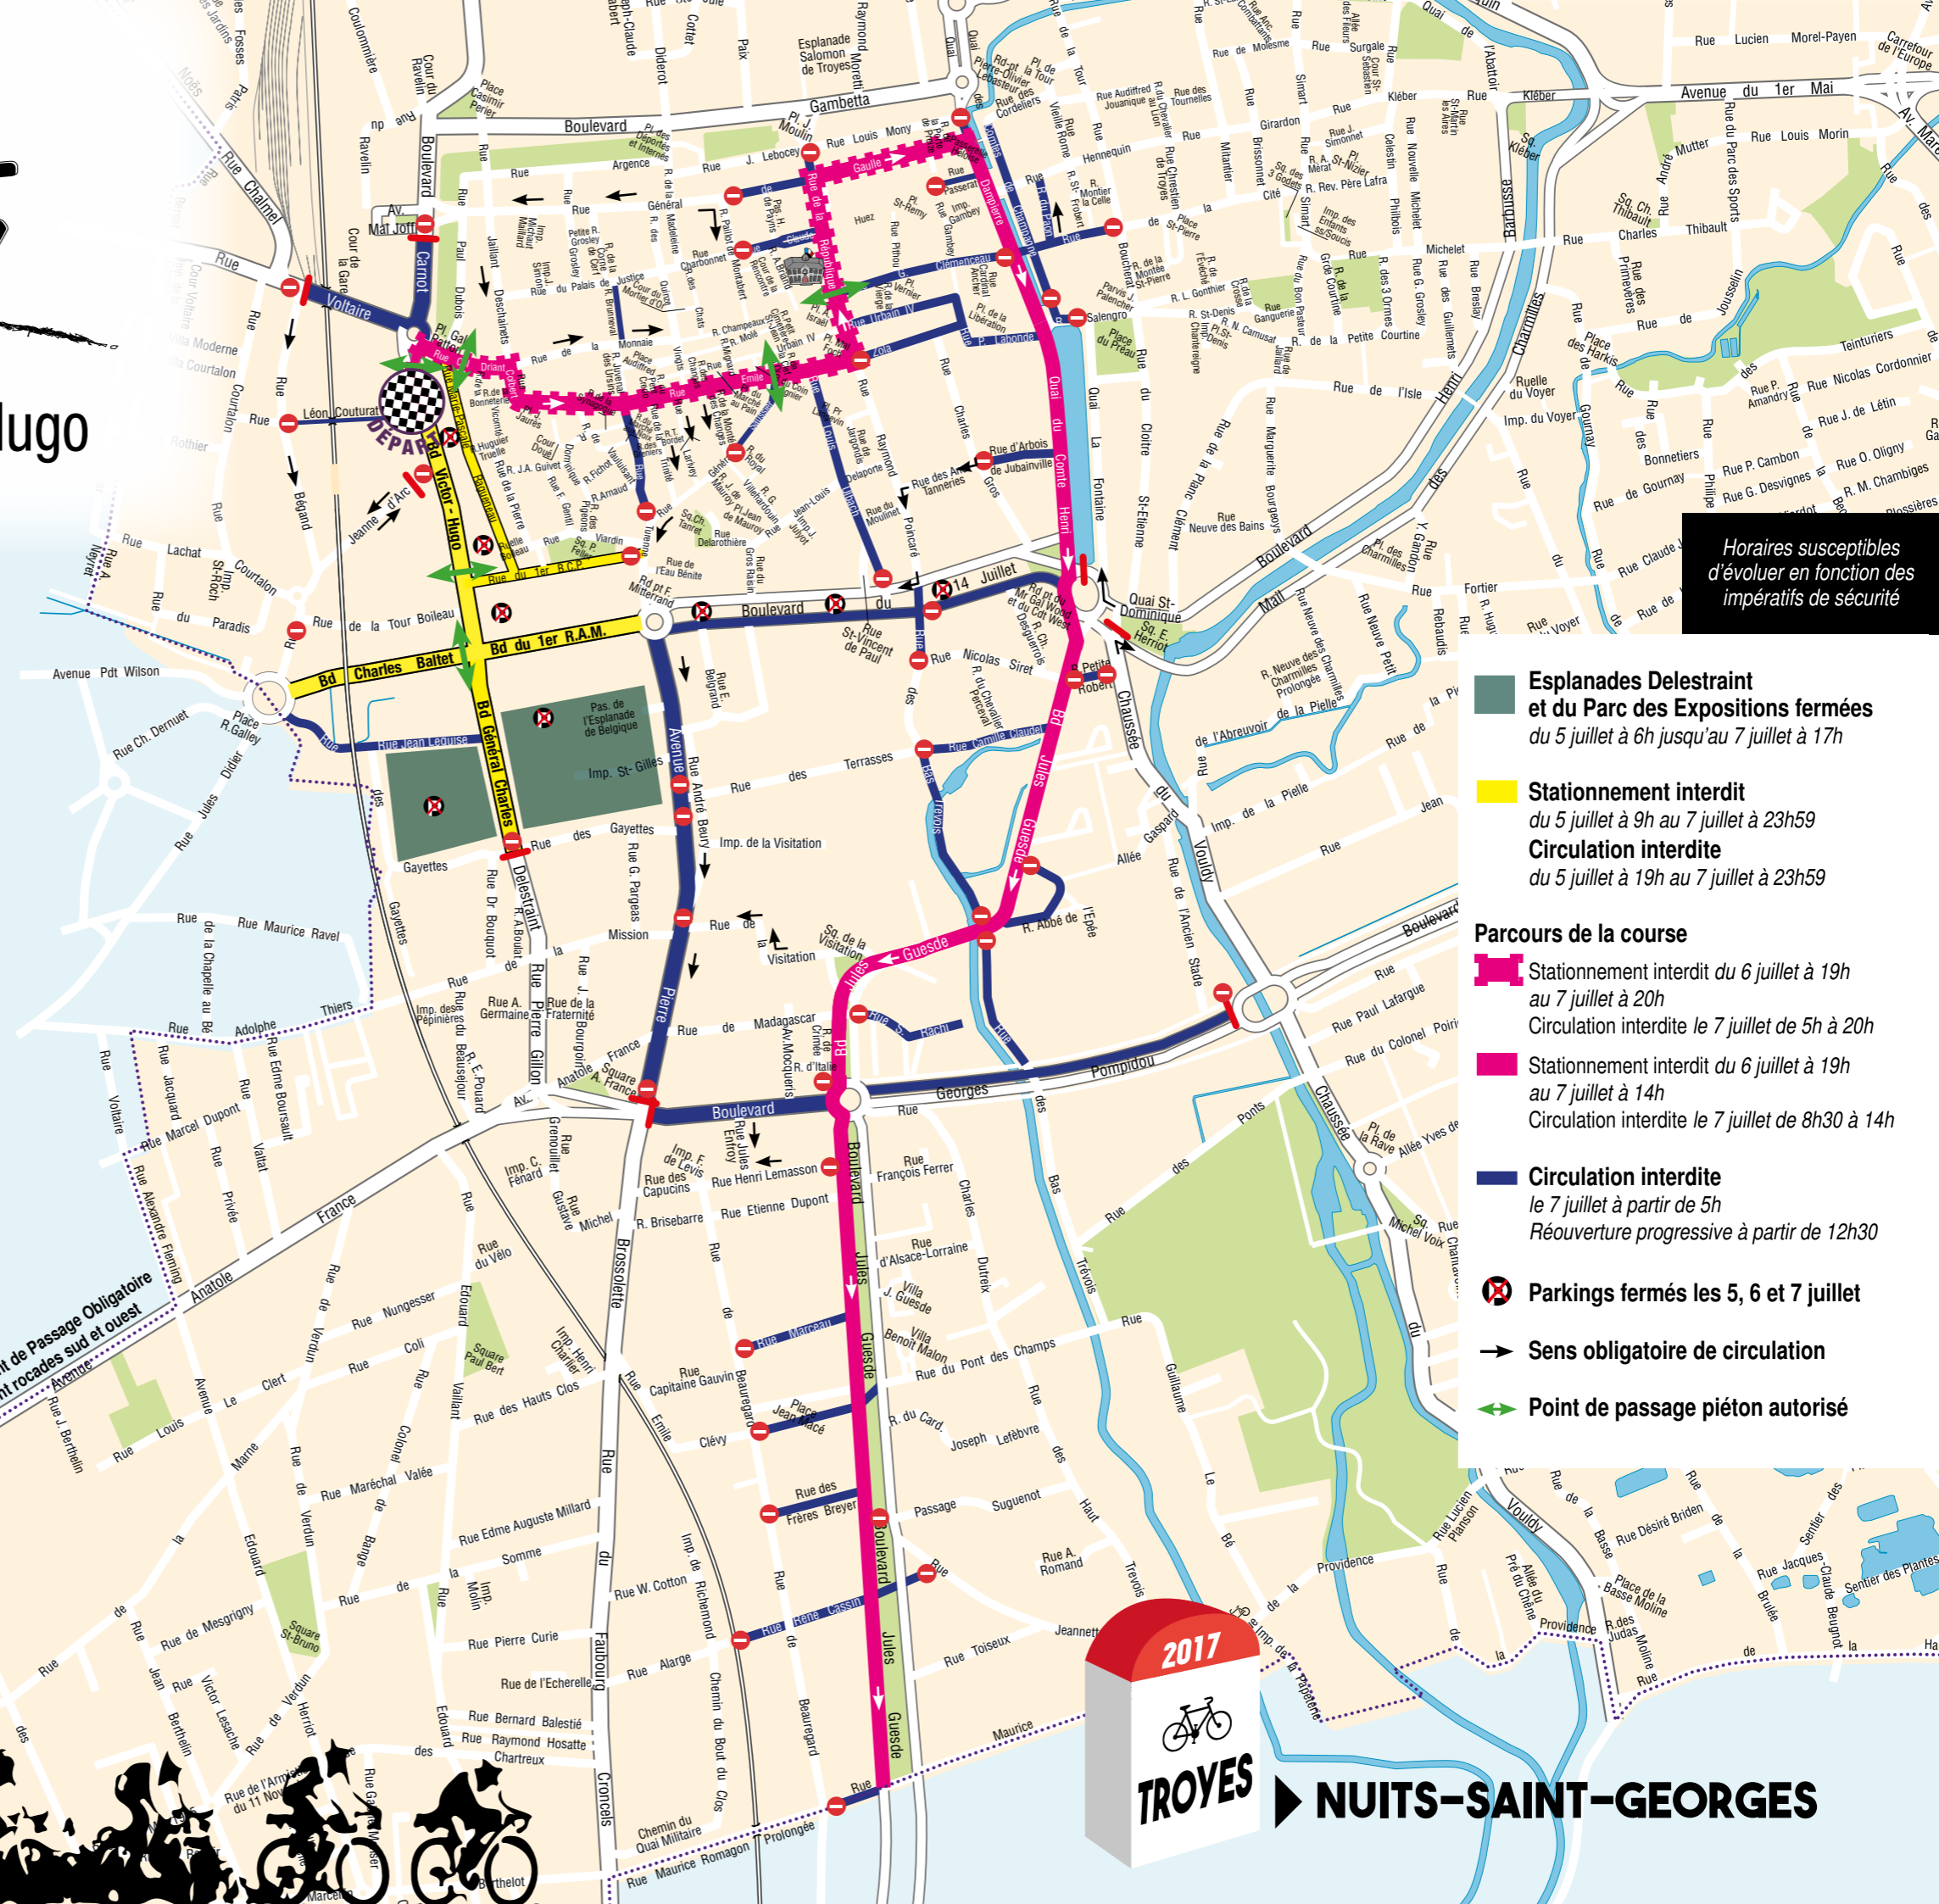

le 7 juillet

Départ - Boulevard Victor Hugo

SAINTE-SAVINE

Une question ?

0 800 10 10 03

Service & appel gratuits

SAINT-ANDRÉ-
LES-VERGERS

Horaires susceptibles d'évoluer en fonction des impératifs de sécurité

- **Esplanades Delestraint et du Parc des Expositions fermées**
du 5 juillet à 6h jusqu'au 7 juillet à 17h
- **Stationnement interdit**
du 5 juillet à 9h au 7 juillet à 23h59
Circulation interdite
du 5 juillet à 19h au 7 juillet à 23h59
- Parcours de la course**
 - **Stationnement interdit** du 6 juillet à 19h au 7 juillet à 20h
Circulation interdite le 7 juillet de 5h à 20h
 - **Stationnement interdit** du 6 juillet à 19h au 7 juillet à 14h
Circulation interdite le 7 juillet de 8h30 à 14h
 - **Circulation interdite**
le 7 juillet à partir de 5h
Réouverture progressive à partir de 12h30
 - P **Parkings fermés** les 5, 6 et 7 juillet
 - **Sens obligatoire de circulation**
 - ↔ **Point de passage piéton autorisé**

► NUIST-SAINTE-GEORGES